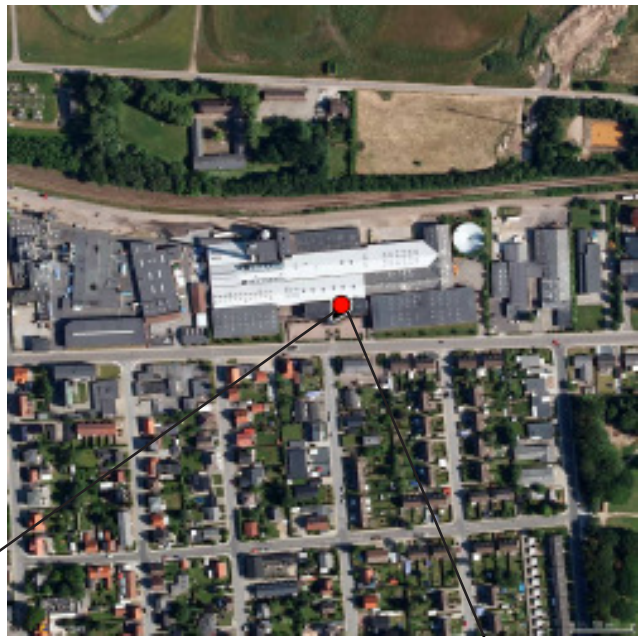

Sådan finder du vej til Midtjysk Mini Racing Klub.

Adressen er Nygade 29, 7430 Ikast.

Bygningen set fra vest-siden!

Bygningen set fra øst-siden, samt parkeringsområde!

Trappenedgang i højre hjørne til indgangen!

Udvendig indgang til MMRK!

Indvendig indgang til MMRK's lokaler (1. dør til højre)!